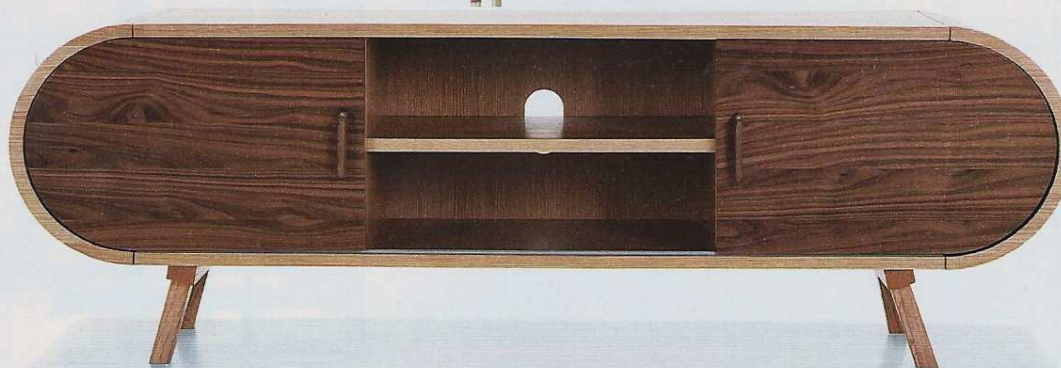

## DOSSIER MEUBLES TV

Une touche de gaieté pour cette enfilade à portes coulissantes au cannage en rotin.

Modèle « Rattan Sideboard », en teck, H 72 x L 180 x P 46,5 cm, 2540 €, design Meghedi Simonian, **Kann Design**.

Courbes raffinées et pieds fuselés pour ce modèle « Fonteyn », en chêne et noyer brun, H 50 x L 150 x P 45 cm, 649 €, design Steuart Padwick, sur **Made.com**

Petit et robuste, ce meuble de style scandinave en bois massif (palissandre et bois de rose) est illuminé par un rangement blanc. Modèle « 1969 », 2 caissons, un espace ouvert pour les appareils télécommandés. H 60 x L 115 x P 40 cm, 670 €, sur **Produitinterieurbrut.com**

L'allure classique de cette enfilade en teck est modernisée par les tiroirs colorés. Modèle « Ruben », 2 portes coulissantes, 3 tiroirs, pieds en métal, H 58 x L 156 x P 46 cm, 699 €, **Tikamoon**.

Tous les prix sont donnés à titre indicatif.  
**CARNET D'ADRESSES PAGE 204**