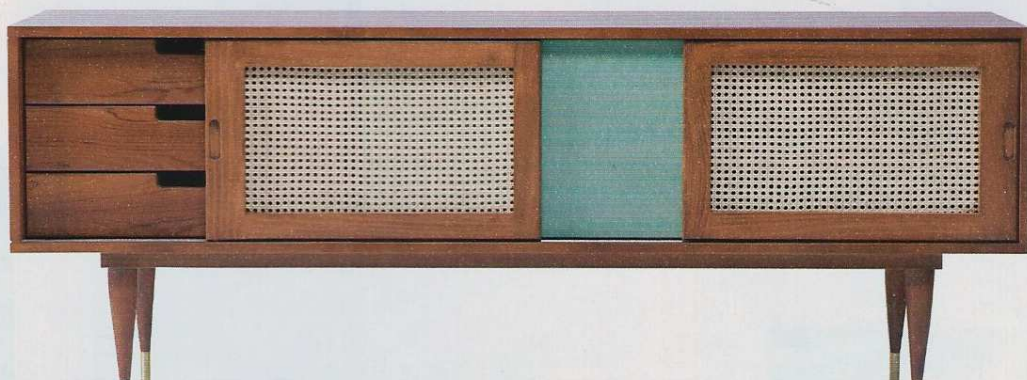

## DOSSIER MEUBLES TV

Une touche de gaieté pour cette enfilade à portes coulissantes au cannage en rotin.

Modèle « Rattan Sideboard », en teck, H 72 x L 180 x P 46,5 cm, 2540 €, design Meghedi Simonian, **Kann Design**.

Courbes raffinées et pieds fuselés pour ce modèle « Fonteyn », en chêne et noyer brun, H 50 x L 150 x P 45 cm, 649 €, design Steuart Padwick, sur **Made.com**

Petit et robuste, ce meuble de style scandinave en bois massif (palissandre et bois de rose) est illuminé par un rangement blanc. Modèle « 1969 », 2 caissons, un espace ouvert pour les appareils télécommandés. H 60 x L 115 x P 40 cm, 670 €, sur **Produitinterieurbrut.com**

L'allure classique de cette enfilade en teck est modernisée par les tiroirs colorés. Modèle « Ruben », 2 portes coulissantes, 3 tiroirs, pieds en métal, H 58 x L 156 x P 46 cm, 699 €, **Tikamoon**.

Tous les prix sont donnés à titre indicatif.  
**CARNET D'ADRESSES PAGE 204**