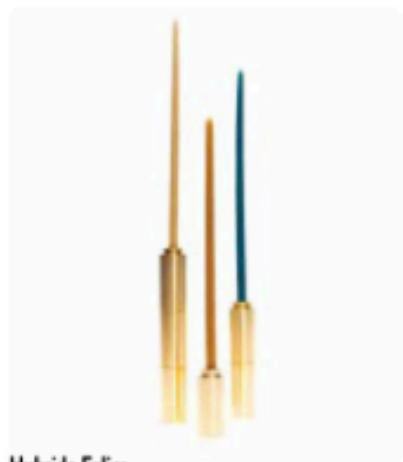

Hybride Folies
bougeoir en laiton massif
Histoires Françaises
45 euros
www.histoiresfrancaises.com